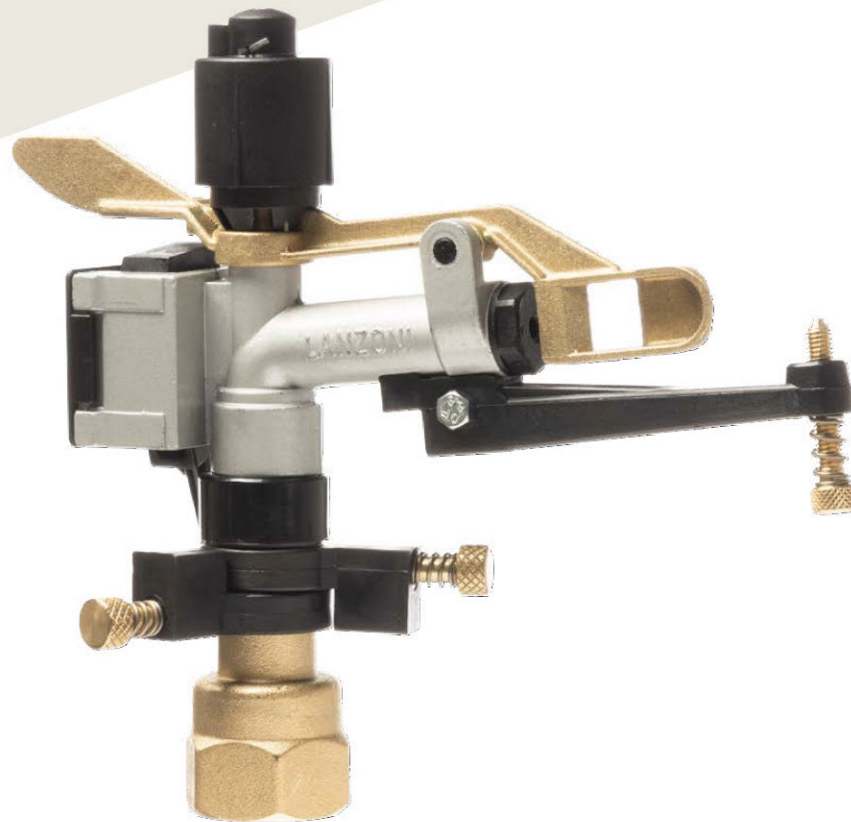

Cod. 10028

# Jumbo teso 6°

Solid set systems  
Cobertura integral

Part-circle impact sprinkler with aluminium body and low trajectory angle

Low trajectory angle for under-tree irrigation

Net weight	Connection	Size	Nozzle	Angle
<b>0,6 kg</b>	<b>1" F</b>	<b>ø 290 mm x 182 mm</b>	<b>ø 4 ÷ 8 mm</b>	<b>6°</b>

Pressure

Nozzle	1,5 bar		2 bar		3 bar		4 bar	
	Flow Caudal l/min	Radius Alcance m	Flow Caudal l/min	Radius Alcance m	Flow Caudal l/min	Radius Alcance m	Flow Caudal l/min	Radius Alcance m
<b>5 mm</b>	20	8	22	8,5	27	9,5	32	10
<b>6 mm</b>	28	8,5	32	9	39	10	45	11
<b>7 mm</b>	37	9	42	10	52	11	60	12