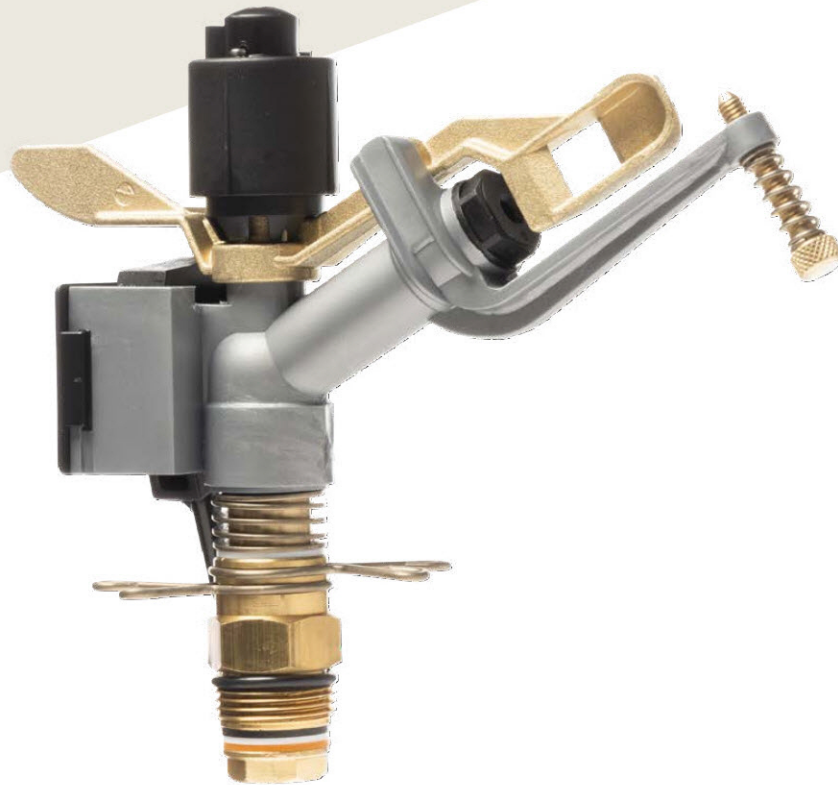

Cod. 10071

Silver

Solid set systems
Cobertura integral

Part-circle impact sprinkler
with plastic body

Net weight	Connection	Size	Nozzle	Angle
0,45 kg	3/4" M	ø 262 mm x 164 mm	Ø 4 ÷ 8 mm	30°

Pressure

Nozzle	1,5 bar		2 bar		3 bar		4 bar	
	Flow Caudal l/min	Radius Alcance m	Flow Caudal l/min	Radius Alcance m	Flow Caudal l/min	Radius Alcance m	Flow Caudal l/min	Radius Alcance m
4 mm	12	11	14	12	17	13	20	15
5 mm	20	12	22	13	27	14	32	16
6 mm	28	13	32	14	39	15	45	16,5
7 mm	37	13,5	42	14,5	52	16	60	17