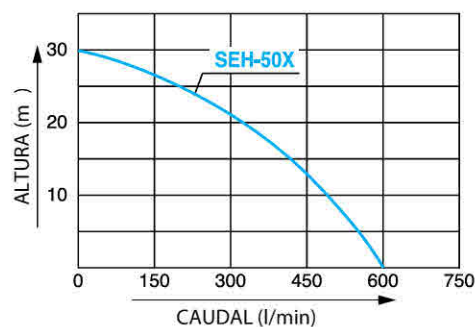

MOTOBOMBAS GASOLINA 4 TIEMPOS

MOTOPOMPES ESSENCE 4 TEMPS

MOTOBOMBAS GASOLINA 4 TEMPOS

MADE IN JAPAN

KOSHIN

SEH-50X

ALERT OIL

SEH-80X

ALERT OIL

SEH-100X

ALERT OIL

	SEH-50X	SEH-80X	SEH-100X
Motor Moteur Motor	HONDA GX-120	HONDA GX-160	HONDA GX240
cm³	118/4T	163/4T	270/4T
KW	2,6	3,6	5,9
máx (l/h)	36.000	56.000	87.000
máx (m)	30	26	28
ASP. máx (m)	8	8	8
GAS	2"	3"	4"
mm	50	80	100
(h)	2	2	2
LWA dB(A)	103	105	113
mm	493x377x415	530x399x473	670x477x669
Peso Poids Peso (Kg)	24	34	59
	✓	✓	✓
AUTO ASPI-RANTE	✓	✓	✓
Código Code Código	8617	8618	8754

GARDENING

IRRIGATION

SPRINKLER

WASHING

ENVIRONMENT