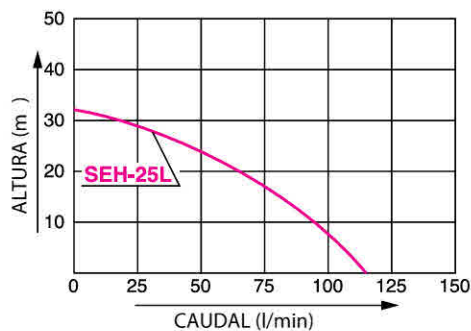

#### SEH-40H

GARDENING

IRRIGATION

SPRINKLER

WASHING

ENVIRONMENT

	SEH-25L	SEH-25L KIT	SEH-40H
Motor <i>Moteur</i> Motor	HONDA GX-25	HONDA GX-25	HONDA GXH-50
 cm <sup>3</sup>	25/4T	25/4T	49/4T
 KW	0,72	0,72	1,6
 máx (l/h)	6.900	6.900	17.000
 máx (m)	32	32	43
ASP. máx (m)	8	8	8
 GAS	1"	1"	1 1/2"
 mm	25	25	40
 (h)	1	1	1
LWA dB(A)	104	104	106
 mm	398x300x355	398x300x355 + 380x290x190	390x316x458
Peso <i>Poids</i> Peso (Kg)	7	11	11,5
	✓	✓	✓
	NO	5 m	NO
	NO	12 m	NO
	✓	✓	✓
Código <i>Code</i> Código	8615	8615K	8643