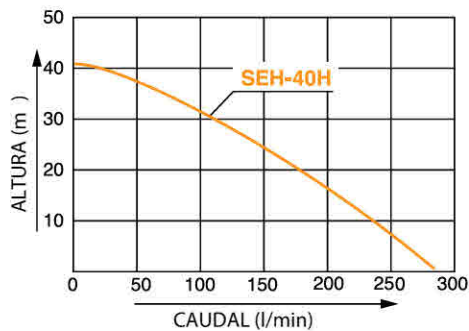

#### SEH-40H

GARDENING

IRRIGATION

SPRINKLER

WASHING

ENVIRONMENT

	SEH-25L	SEH-25L KIT	SEH-40H
Motor <i>Moteur</i> Motor	HONDA GX-25	HONDA GX-25	HONDA GXH-50
 cm <sup>3</sup>	25/4T	25/4T	49/4T
 KW	0,72	0,72	1,6
 máx (l/h)	6.900	6.900	17.000
 máx (m)	32	32	43
ASP. máx (m)	8	8	8
 GAS	1"	1"	1 1/2"
 mm	25	25	40
 (h)	1	1	1
LWA dB(A)	104	104	106
 mm	398x300x355	398x300x355 + 380x290x190	390x316x458
Peso <i>Poids</i> Peso (Kg)	7	11	11,5
	✓	✓	✓
	NO	5 m	NO
	NO	12 m	NO
	✓	✓	✓
Código <i>Code</i> Código	8615	8615K	8643