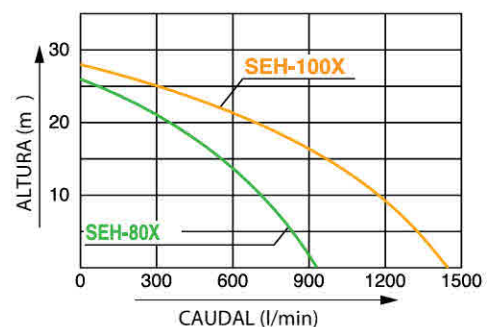

MOTOBOMBAS GASOLINA 4 TIEMPOS

MOTOPOMPES ESSENCE 4 TEMPS

MOTOBOMBAS GASOLINA 4 TEMPOS

MADE IN JAPAN

KOSHIN

SEH-50X

ALERT OIL

SEH-80X

ALERT OIL

SEH-100X

ALERT OIL

	SEH-50X	SEH-80X	SEH-100X
Motor Moteur Motor	HONDA GX-120	HONDA GX-160	HONDA GX240
cm³	118/4T	163/4T	270/4T
KW	2,6	3,6	5,9
máx (l/h)	36.000	56.000	87.000
máx (m)	30	26	28
ASP. máx (m)	8	8	8
GAS	2"	3"	4"
mm	50	80	100
(h)	2	2	2
LWA dB(A)	103	105	113
mm	493x377x415	530x399x473	670x477x669
Peso Poids Peso (Kg)	24	34	59
	✓	✓	✓
AUTO ASPI-RANTE	✓	✓	✓
Código Code Código	8617	8618	8754

GARDENING

IRRIGATION

SPRINKLER

WASHING

ENVIRONMENT