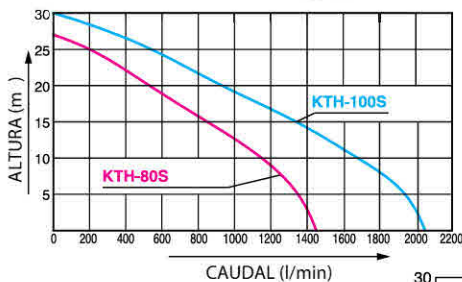

KTH-80S	KTH-100S	PGH-50
	Aguas sucias Eaux lourdes Águas sujas		Aguas marinas Eaux marines Águas marinas Ph=4:Ph=11
Motor Moteur Motor	HONDA GX270 4T	HONDA GX390 4T	HONDA GX120 4T
cm³	270	389	118
KW	6,3	8,7	2,6
máx (l/h)	87.000	123.000	33.600
máx (m)	27	30	26
ASP. máx (m)	8	8	8
GAS	3"	4"	2"
mm	80	100	50
(h)	2	2	2
LWA dB(A)	105	106	106
mm	690x495x570	745x540x600	510x418x433
Peso Poids Peso (Kg)	65	82	22
	✓	✓	SOLO RÁCORES
AUTO ASPIRANTE	✓	✓	✓
AUTO AMORCANTE			
AUTO ASPIRANTE			
Ø máx.	27	30	✓
Código Code Código	8760	9120	9125

KTH

IRRIGATION

SHALLOW WELL

CONSTRUCTION

SILICON CARBIDE MECHANICAL SEAL

PGH

IRRIGATION

SHALLOW WELL

FISH FARM

SEA WATER

GAMA KOSHIN-Aguas sucias, marinas y abonos líquidos • GAMME KOSHIN-Eaux lourdes, marines et produits chimiques agricoles • GAMA KOSHIN-Águas sujas, marinas e fertilizantes para a agricultura