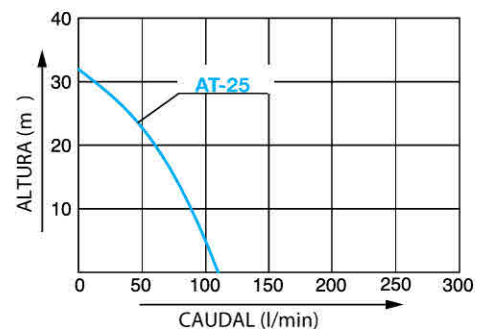

### MOTOBOMBAS GASOLINA 2 TEMPOS

AT-25

MADE IN JAPAN

AT-25 KIT

MADE IN JAPAN

	AT-25	AT-25 KIT
 cm <sup>3</sup>	26 cm <sup>3</sup>	26 cm <sup>3</sup>
 KW	0,70	0,70
 máx (l/h)	6.600	6.600
 máx (m)	32	32
ASP. máx (m)	8	8
 GAS	1"	1"
 mm	25	25
 (h)	0,85	0,85
<b>LWA</b> dB(A)	110	110
 mm	358x263x323	358x263x323 + 380x290x190
Peso Poids Peso (Kg)	5,5	9,5
	✓	✓
	NO	5 m
 IMP	NO	12 m
<b>AUTO ASPIRANTE</b> <b>AUTO AMORCANTE</b>	✓	✓
Código Code Código	<b>3100</b>	<b>3100K</b>