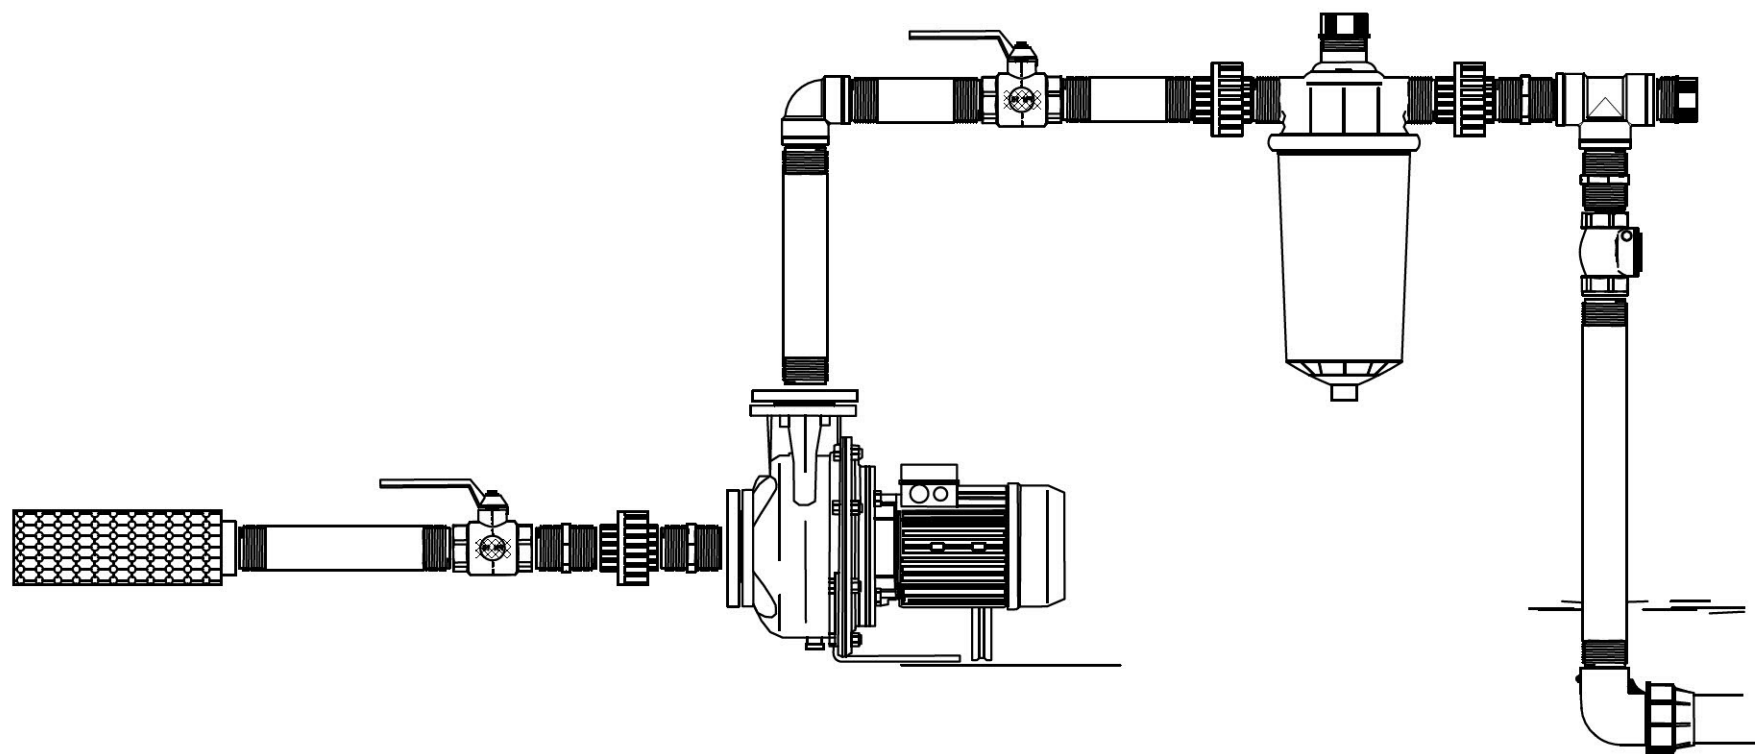

Esquema Instalação Grupo de Bombagem de superfície e Filtro de Anilhas

Nova Rocha

SISTEMAS E EQUIPAMENTOS DE REGA

PLANEAMENTO E PROJECTO

Tel: 22 922 444 / 22 922 417 Fax: 22 922 448
www.novarocha.com www.novarocha.com