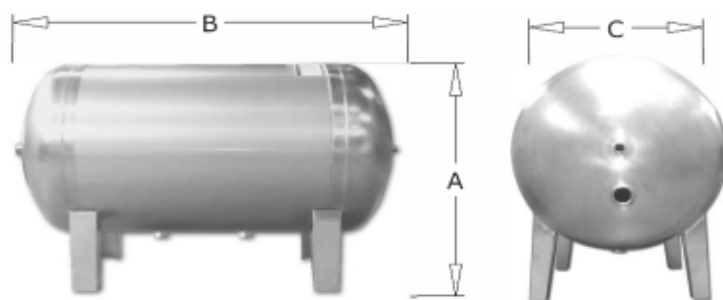

Nova Rocha
SISTEMAS E EQUIPAMENTOS DE REGA

Tabela de
2022

DEPÓSITOS INOX SEM MEMBRANA

Ligações de 1¼" nos depósitos de 100, 200 e 400lts
 Ligações de 2" nos depósitos de 600 e 1300lts
 Todas as ligações em rosca fêmea

VERTICAIS

Código	Modelo	A	B	C	(Kg)
23501310	100	900	475	13,1
23501311	200	1275	540	21
23501312	400	1540	670	38,1
23501313	600	2095	670	48,8
23501314	1300	2130	960	220

HORIZONTAIS

Código	Modelo	A	B	C	(Kg)
23501209	100	640	900	475	13
23501210	200	710	1275	540	21
23501211	400	795	1540	670	44
23501212	600	795	2095	670	50
23501213	1300	1220	2130	960	221

Os preços indicados estão sujeitos a IVA à taxa em vigor.

NOTA: Esta tabela anula a anterior e pode ser alterada sem aviso prévio.

DEPÓSITOS INOX COM MEMBRANA

Ligações de 1" nos depósitos de 24, 60 e 100lt
 Ligações de 1¼" nos depósitos de 200 e 300lt
 Ligações de 1½" nos depósitos de 500lt
 Todas as ligações em rosca macho