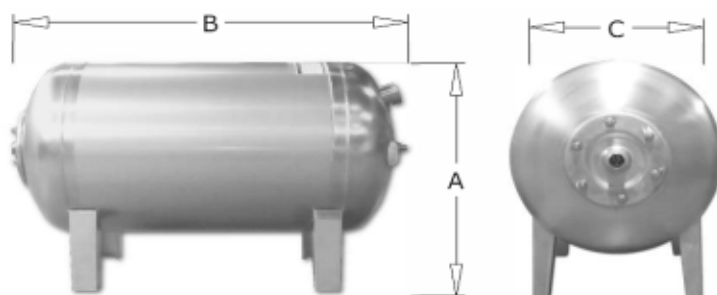

Nova Rocha
SISTEMAS E EQUIPAMENTOS DE REGA

Tabela de
2022

DEPÓSITOS INOX SEM MEMBRANA

Ligações de 1¼" nos depósitos de 100, 200 e 400lts
 Ligações de 2" nos depósitos de 600 e 1300lts
 Todas as ligações em rosca fêmea

VERTICAIS

Código	Modelo	A	B	C	(Kg)
23501310	100	900	475	13,1
23501311	200	1275	540	21
23501312	400	1540	670	38,1
23501313	600	2095	670	48,8
23501314	1300	2130	960	220

HORIZONTAIS

Código	Modelo	A	B	C	(Kg)
23501209	100	640	900	475	13
23501210	200	710	1275	540	21
23501211	400	795	1540	670	44
23501212	600	795	2095	670	50
23501213	1300	1220	2130	960	221

Os preços indicados estão sujeitos a IVA à taxa em vigor.

NOTA: Esta tabela anula a anterior e pode ser alterada sem aviso prévio.

DEPÓSITOS INOX COM MEMBRANA

Ligações de 1" nos depósitos de 24, 60 e 100lt
 Ligações de 1¼" nos depósitos de 200 e 300lt
 Ligações de 1½" nos depósitos de 500lt
 Todas as ligações em rosca macho

VERTICAIS

Código	Modelo	A	B	C	(Kg)
23501401	24	410	310	4,3
23501403	60	810	400	11,9
23501405	100	940	480	16,3
23501407	200	1340	560	28
23501409	300	1340	640	38,5
23501411	500	1670	640	48,3

HORIZONTAIS

Código	Modelo	A	B	C	(Kg)
23501503	60	420	700	400	13
23501505	100	640	800	480	16,7
23501507	200	710	1180	560	27,6
23501509	300	810	1180	640	38,3
23501511	500	810	1480	640	84,1