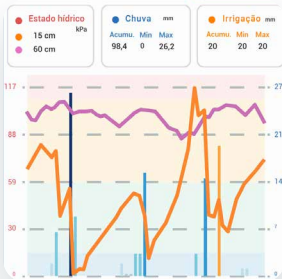

PAR ou Pirâmímetro

EXISTE TAMBÉM NA VERSÃO

Precipitação

Temperatura do ar

Velocidade e média do vento

Temperatura do ar

Humidade do ar

Direção e rajadas de vento

Humidade do ar

30 cm

60 cm

30 cm

60 cm

90 cm

Teor de água em volume

Stress hídrico

Temperatura do solo

Temperatura do solo

Duração e Intensidade da hidratação foliar

Temperatura de Bolbo Molhado

Temperatura do solo

Temperatura de Bolbo Seco

Radiação Ativa Fotossintética

Radiação solar

DECIDA COM OS DADOS METEOROLÓGICOS MAIS PRECISOS PARA A SUA PARCELA

- ✓ Acceda imediatamente a dados meteorológicos ultralocalizados
- ✓ Tenha um histórico ilimitado para cada sensor
- ✓ Veja a previsão do tempo para os próximos dias no ponto GPS