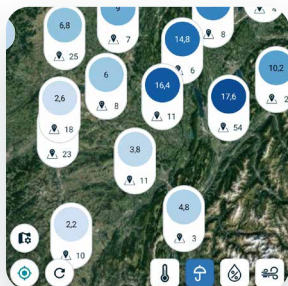

Temperatura do solo

Temperatura do solo

Duração e Intensidade da hidratação foliar

Temperatura de Bolbo Molhado

Temperatura do solo

Temperatura de Bolbo Seco

Radiação Ativa Fotossintética

Radiação solar

DECIDA COM OS DADOS METEOROLÓGICOS MAIS PRECISOS PARA A SUA PARCELA

- ✓ Acceda imediatamente a dados meteorológicos ultralocalizados
- ✓ Tenha um histórico ilimitado para cada sensor
- ✓ Veja a previsão do tempo para os próximos dias no ponto GPS